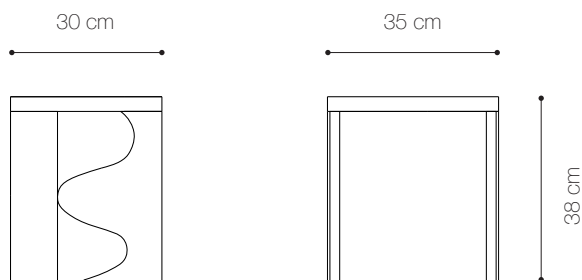

## Harlequin Side Table

### Dimensions

Width: 30 cm  
Height: 38 cm  
Depth: 35 cm