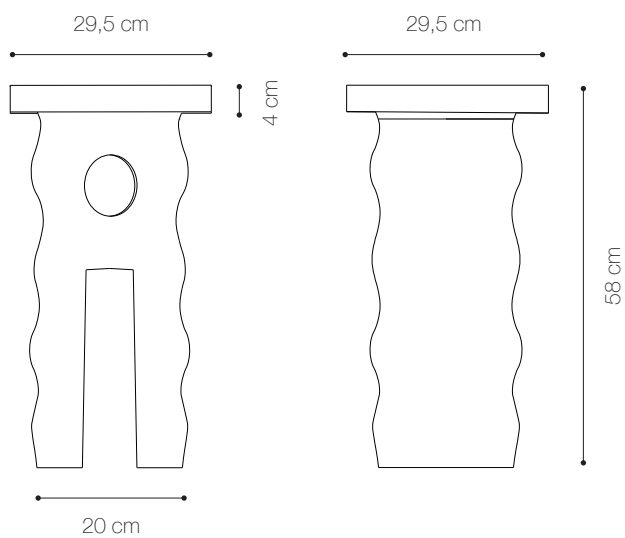

Isabella Side Table

Materials Shown

Solid linden wood, high gloss lacquer finish

Dimensions

Width: 29,5 cm
Height: 58 cm
Depth: 29,5 cm

Finishes