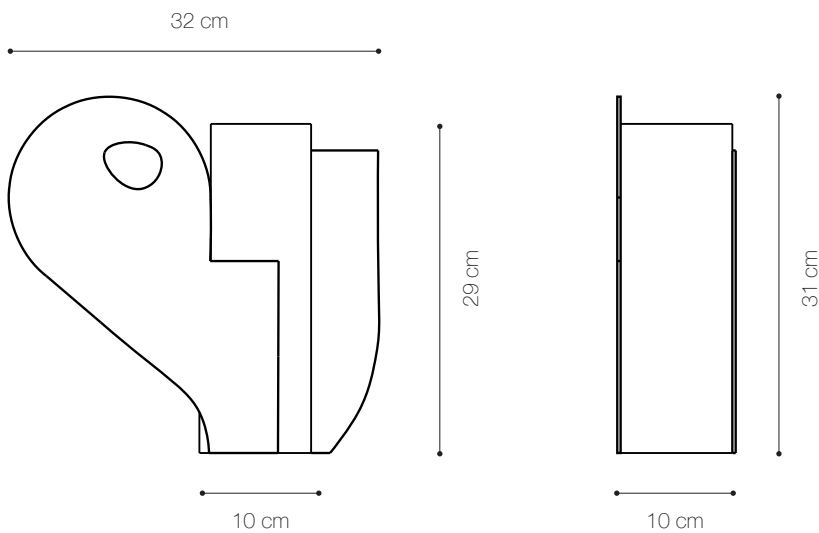

## Love Vase

### Dimensions

Width: 10 cm  
Height: 31 cm  
Depth: 10 cm