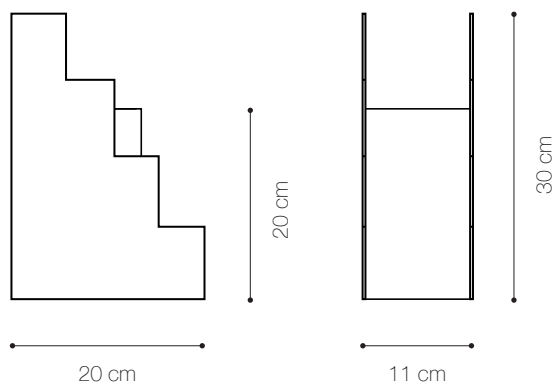

## Scala Vase

### Dimensions

Width: 11 cm  
Height: 30 cm  
Depth: 11 cm